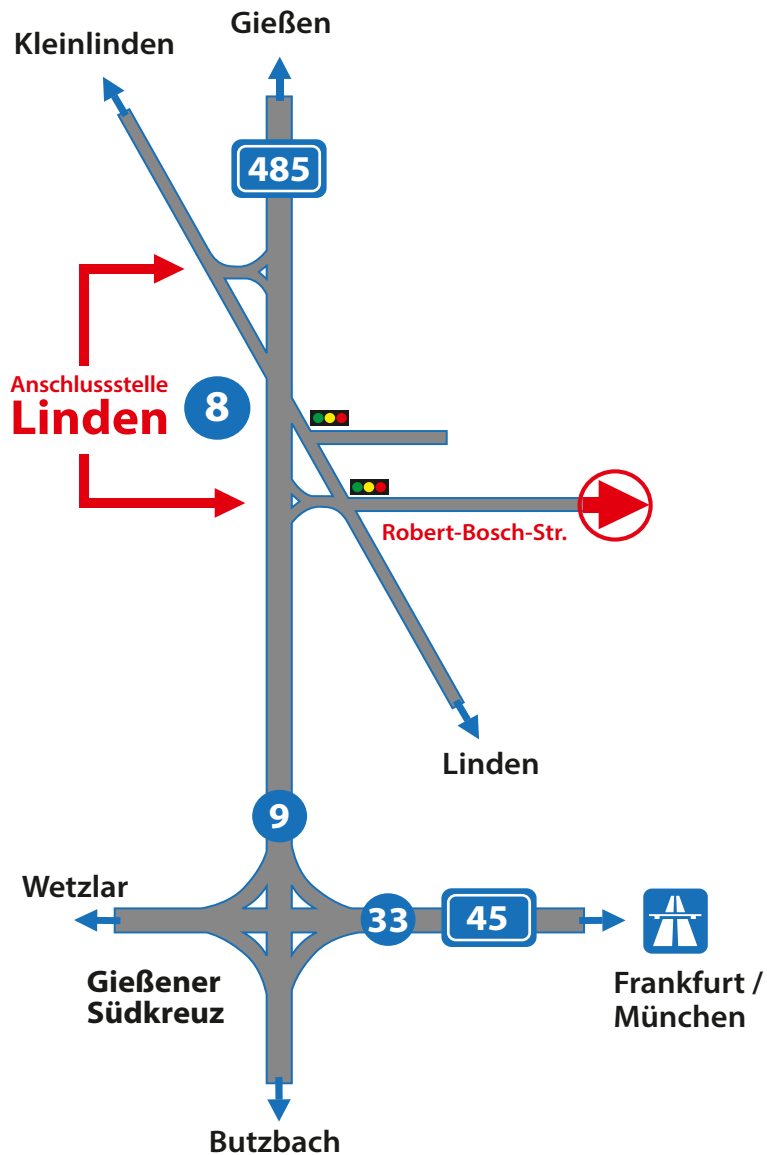

**STORE 1 / SERVICE**  
**GRILL-STORE**

Philipp-Reis-Str. 2-3, 35440 Linden  
Robert-Bosch-Str. 26-28, 35440 Linden

**LZ II ABHOLUNG\***  
**LZ IV ABHOLUNG\***

Konrad-Zuse-Str. 7, 35440 Linden  
Siemensstraße 8, 35440 Linden

## Mit dem Auto

- **Auf der A485 aus Richtung Süden kommend** nehmen Sie die Ausfahrt 8 (Linden) in Richtung Gießen/Kleinlinden.
- Fahren Sie geradeaus über die Ampelkreuzung in die Robert-Bosch-Straße.
- Im folgenden Kreisverkehr nehmen Sie die erste Ausfahrt rechts (Siemensstraße).
- Biegen Sie nach ca. 140 m rechts in die Philipp-Reis-Straße ein.
- **Auf der A485 aus Richtung Norden kommend** nehmen Sie die Ausfahrt 8 (Linden)
- Im Kreisverkehr wählen Sie die zweite Ausfahrt Gießener Pforte/L3475 Richtung Linden.
- Biegen Sie an der zweiten Ampelkreuzung nach links in die Robert-Bosch-Straße ab.
- Im folgenden Kreisverkehr nehmen Sie die erste Ausfahrt rechts (Siemensstraße).
- Biegen Sie nach ca. 140 m rechts in die Philipp-Reis-Straße ein.

## Mit dem Bus

- Buslinien 378 und 379, Haltestelle Gewerbegebiet Lückebachtal
- Fahrpläne und Infos unter [www.rmv.de](http://www.rmv.de)

## Mit der Bahn

- Steigen Sie am Bahnhof Großen-Linden aus. Aus Richtung Frankfurt kommend müssen Sie durch den Fußgänger-Tunnel auf die andere Seite der Gleise wechseln, aus Richtung Gießen kommend befinden Sie sich bereits auf der richtigen Seite.
- Gehen Sie zur Sudetenstraße, diese verläuft parallel zu den Gleisen. Biegen Sie rechts in diese ab.
- Folgen Sie der Sudetenstraße, die dann in die Nikolaus-Otto-Straße mündet.
- Nach etwa 1,1 km biegen Sie links in die Rudolf-Diesel-Straße ein.
- Folgen Sie der Straße für ~400m über die Kreuzung hinaus. Der ALTERNATE STORE 1 ist dann auf der linken Seite zu sehen.
- Fahrpläne und Infos unter [www.rmv.de](http://www.rmv.de)